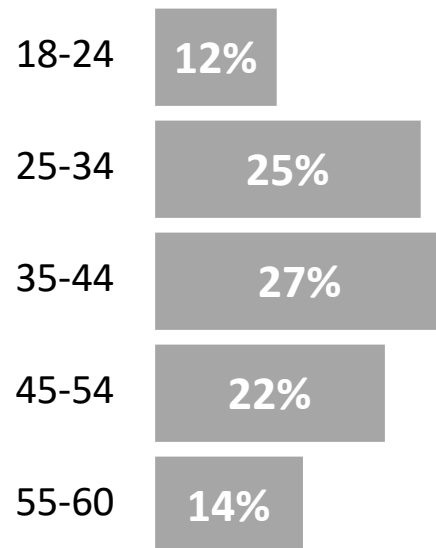

## Негативний спектр

	2021	2020
Роздратування	22,0%	14,4%
Сум	17,5%	8,3%
Відраза	13,9%	10,1%
Жалість	9,9%	5,3%
Песимізм	9,4%	9,7%
Відчай	8,9%	4,4%
Розгубленість	8,1%	4,7%
Гнів	5,9%	7,3%
Страх	1,6%	1,6%
<b>Середнє значення, негатив</b>	<b>10,8%</b>	<b>7,3%</b>

# НА СКІЛЬКИ СПОДОБАЛОСЯ ПРИВІТАННЯ БІЛЬШОСТІ УКРАЇНЦІВ

2021

0% 10% 20% 30% 40% 50%

2020

0% 10% 20% 30% 40% 50%

# ПРОФІЛЬ РЕСПОНДЕНТІВ

## Вікова група