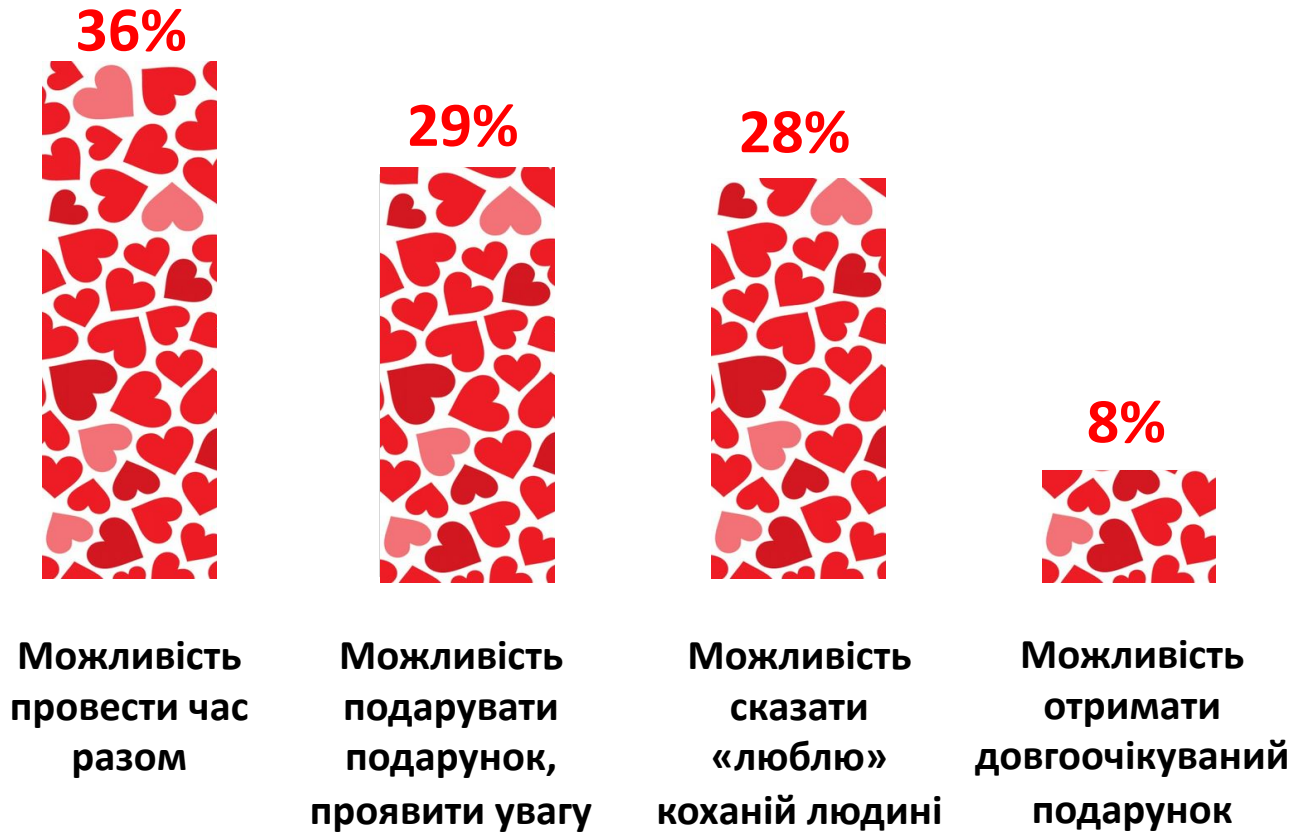

Що для вас означає День святого Валентина?

Дослідження було проведено компанією Gradus методом самозаповнення анкети у мобільному додатку. Онлайн-панель Gradus відображає пропорції населення міст розміром більше 50 тисяч мешканців, у віці 18-60 років за віком, статтю, розміром населеного пункту та регіоном.

Період проведення полів: 9 лютого 2021 року, розмір вибірки: 1000 респондентів.

Що хотіли б отримати чоловіки і що їм планують подарувати жінки.

■ Чоловіки хочуть отримати

■ Жінки планують подарувати

Що хотіли б отримати жінки і що їм планують подарувати чоловіки.

■ Жінки хочуть отримати

■ Чоловіки планують подарувати

Дослідження було проведено компанією Gradus методом самозаповнення анкети у мобільному додатку. Онлайн-панель Gradus відображає пропорції населення міст розміром більше 50 тисяч мешканців, у віці 18-60 років за віком, статтю, розміром населеного пункту та регіоном.

Період проведення полів: 9 лютого 2021 року, розмір вибірки: 1000 респондентів.