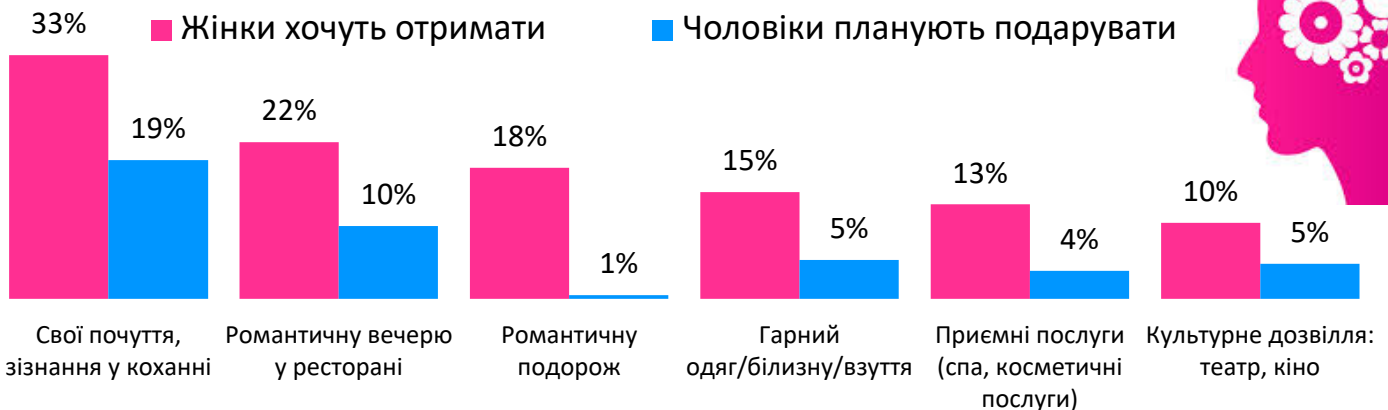

Що для вас означає День святого Валентина?

Дослідження було проведено компанією Gradus методом самозаповнення анкети у мобільному додатку. Онлайн-панель Gradus відображає пропорції населення міст розміром більше 50 тисяч мешканців, у віці 18-60 років за віком, статтю, розміром населеного пункту та регіоном.

Період проведення полів: 9 лютого 2021 року, розмір вибірки: 1000 респондентів.

Що хотіли б отримати чоловіки і що їм планують подарувати жінки.

■ Чоловіки хочуть отримати

■ Жінки планують подарувати

Що хотіли б отримати жінки і що їм планують подарувати чоловіки.

■ Жінки хочуть отримати

■ Чоловіки планують подарувати

Дослідження було проведено компанією Gradus методом самозаповнення анкети у мобільному додатку. Онлайн-панель Gradus відображає пропорції населення міст розміром більше 50 тисяч мешканців, у віці 18-60 років за віком, статтю, розміром населеного пункту та регіоном.

Період проведення полів: 9 лютого 2021 року, розмір вибірки: 1000 респондентів.